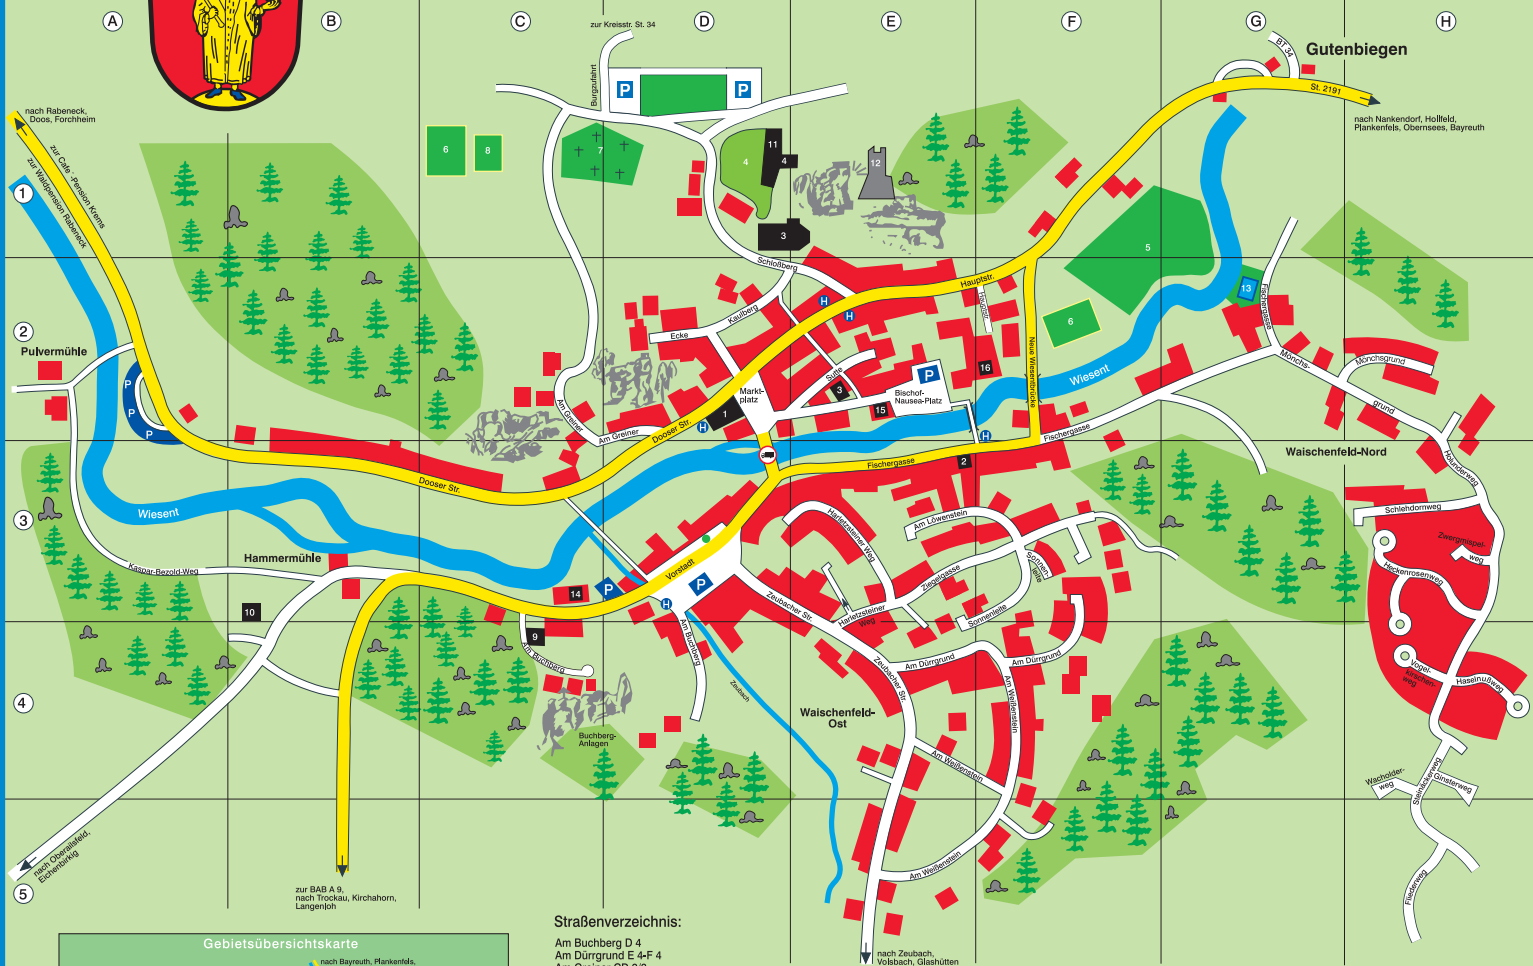

Stadt Waischenfeld

Straßenverzeichnis:

- Am Buchberg D 4
- Am Dürngrund E 4-F 4
- Am Greiner CD 2/3
- Am Löwenstein E 3
- Am Weilstein EF 4-5
- Bischof-Nausea-Platz E 2
- Dosser Str. BC 3-D 2
- Ecke D 2
- Fischergasse E 3-F 2/3
- Fliedweg H 5
- Ginsterweg H 4
- Gutenbiegen G 1
- Hammermühle B 3
- Harletzsteiner Weg E 3
- Haselnußweg H 4
- Hauptplz. EF 2
- Heckenrossenweg H 3
- Holunderweg H 3
- Kaspar-Bezold-Weg A 3
- Kauberg D 2
- Marktplatz D 2
- Mönchsgrund GH 2
- Neue Wiesentbrücke F 2
- Neue Wiesentbrücke F 2
- Schlehendorfer Weg H 3
- Schloßberg D 2
- Sonnenleite EF 3/4
- Steinackerweg H 4
- Sutte E 2
- Vogelkirschenweg H 4
- Vorstadt D 3
- Wacholderweg H 4
- Zeubacher Str. D 3-E 4
- Ziegelgasse E 3
- Zwergispelweg H 3

Öffentliche Gebäude und Anlagen:

- 1 Rathaus / Verkehrsamt D 2
- 2 Poststelle E 3
- 3 Kirchen: D 1+E 2
- 4 Burg mit Aussichtsplattform DE 1
- 5 Campingplatz F 1
- 6 Sportgelände C 1+F 2
- 7 Friedhof CD 1
- 8 Tennis C 1
- 9 Kindergarten C 4
- 10 Städt. Bauhof + Recyclinghof B 3
- 11 Burgschänke / Galerie D 1
- 12 Steinerne Beutele E 1
- 13 Freibad G 2
- 14 Senioren Pflegezentrum C 3
- 15 Baderhaus E 2
- 16 Bürgerhalle EF 2

H Bushaltestellen und Bürgerbushaltestellen
D 2+3, F 2

P Parkplätze